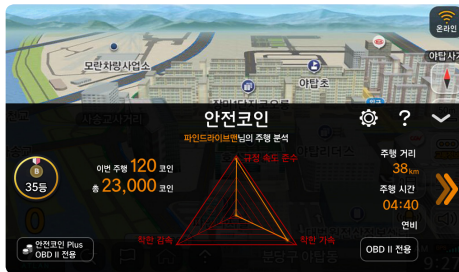

안전코인

안전코인은 안전운전과 관련된 사항을 점수화하여 측정함으로써, 마치 게임을 즐기듯 자신의 안전운전 능력과 성향을 파악하고, 향상시킬 수 있도록 도와주는 기능입니다.

또한 휴대폰에서 스마트 파인드라이브 앱을 이용하여 온라인 연결 시에는 접속된 사용자들의 점수 순위가 표시되므로 자신의 안전운전 정도를 다른 운전자들과 손쉽게 비교해 볼 수 있습니다.

[아틀란 > 안전코인]이나 [바탕화면 > 안전코인]을 누르면 안전코인 기본 화면으로 이동합니다.

안전코인 기본화면