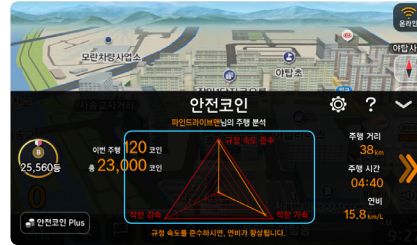

주행 분석

시동 후, 가속, 감속, 규정속도 위반 횟수에 대한 분석표를 볼 수 있습니다.