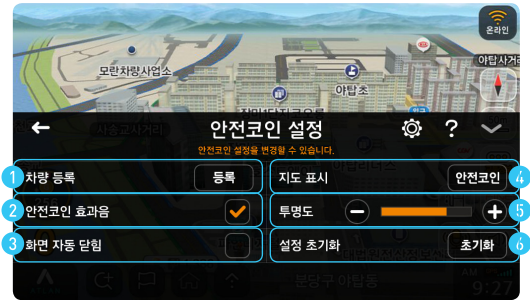

설정 기능 요약

1. 차량등록
  - 1-1. 차량등록 변경
2. 안전코인 효과음
3. 화면 자동 닫힘
4. 지도에 안전코인 표시
  - 4-1. 지도에 안전코인 표시 안 함
5. 배경화면 투명도 설정
6. 모든 설정 초기화(차량등록 제외)