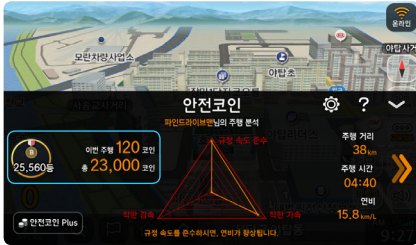

안전코인 기본화면

Fine OBD II가 장착된 안전코인 기본화면

주행정보 기록과 연비 정보 등을 보려면 차량에 Fine OBD II가 연결되어야 합니다.  
Fine OBD II는 별매품입니다.

## 주행 정보

운전자 차량의 주행 거리, 시간, 연비를 볼 수 있습니다.  
(연비는 OBD II 장착 시에만 제공)