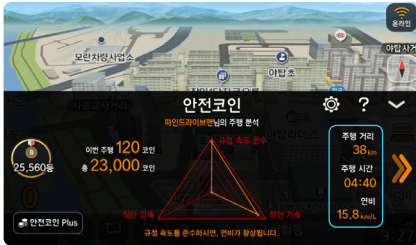

안전코인 기본화면

Fine OBD II가 장착된 안전코인 기본화면

주행정보 기록과 연비 정보 등을 보려면 차량에 Fine OBD II가 연결되어야 합니다.  
Fine OBD II는 별매품입니다.

## 주행 정보

운전자 차량의 주행 거리, 시간, 연비를 볼 수 있습니다.  
(연비는 OBD II 장착 시에만 제공)