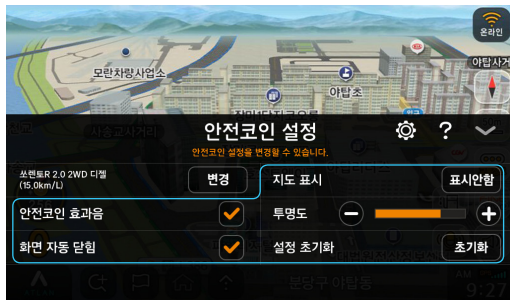

안전코인 설정

효과음, 투명도 등 안전코인 어플리케이션 설정을 사용자에게 맞게 조절 할 수 있습니다.