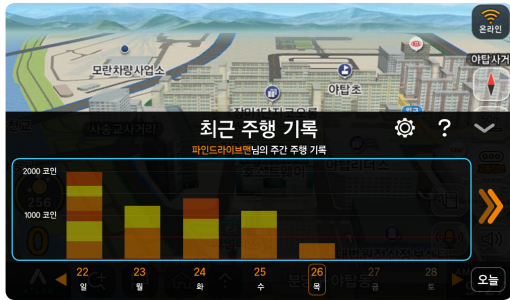

## 주행 정보

운전자 차량의 주행 거리, 시간, 연비를 볼 수 있습니다.  
(연비는 OBD II 장착 시에만 제공)

## 주행 분석

시동 후, 가속, 감속, 규정속도 위반 횟수에 대한 분석표를 볼 수 있습니다.

## 누적현황 그래프

시동 후 주행한 안전코인 별로 누적그래프를 볼 수 있습니다.  
최근 누적된 안전코인 점수일 수록 상단에 배치 됩니다.