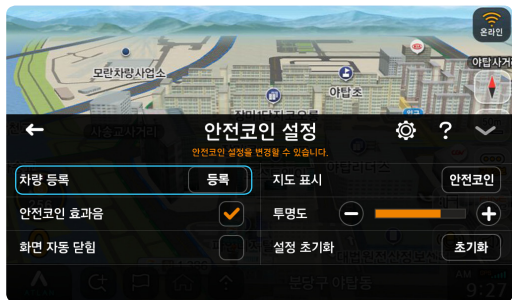

차량등록

자신의 차량을 등록 하면 차량의 주행 및 연비 정보를 볼 수 있습니다.