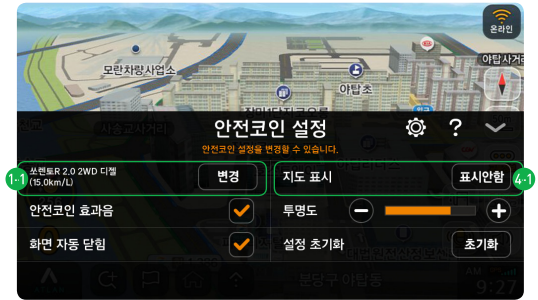

설정 기능 요약

1. 차량등록
  - 1-1. 차량등록 변경
2. 안전코인 효과음
3. 화면 자동 닫힘
4. 지도에 안전코인 표시
  - 4-1. 지도에 안전코인 표시 안 함
5. 배경화면 투명도 설정
6. 모든 설정 초기화(차량등록 제외)