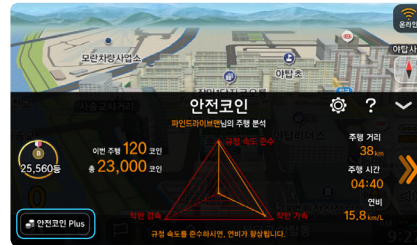

안전 코인 Plus 연동

차량 정보, 연비, 유류비 등 차량정보를 실시간으로 연동 할 수 있습니다. (OBD II 장착 시에만 제공)